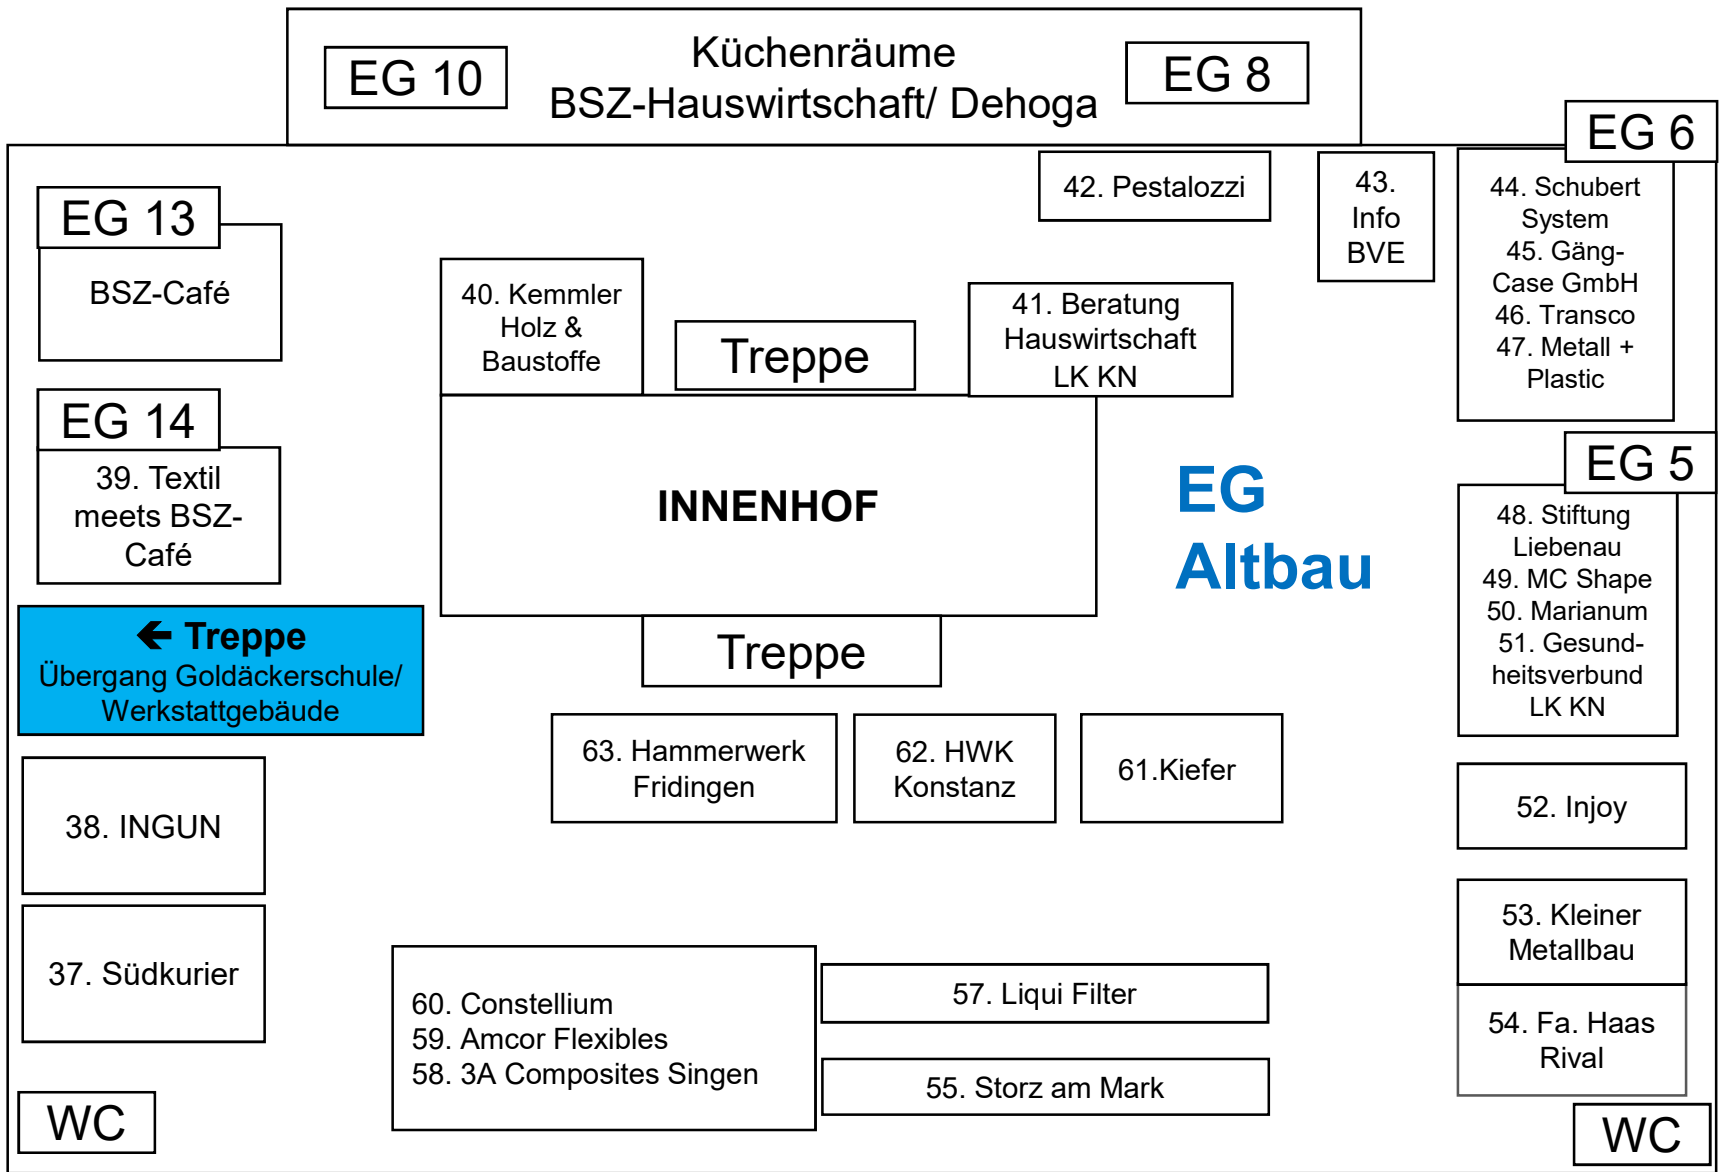

Eingang

17. STS

18. Diehl
Defence

19. Zeiser
GmbH

20. Aesculap

21. Netze BW

Eingang

Mensa

16. Kammerer
Medical Group

15. Airbus

14. Bacher

13. Leiber
Group

12. Nestlé

7. Chiron

8. Elgo
Electronic

9. Karl
Storz

10. Allweiler

11. allsafe
Jungfalk

1. IHK

2. ETO

3. Takeda

4. Aptar

5. WEFA

6. Dentsply
DeTrey

Außenbereich:
Fahr Simulator
BSZ-Stockach

← Haupteingang

Flur OG Neubau/Altbau