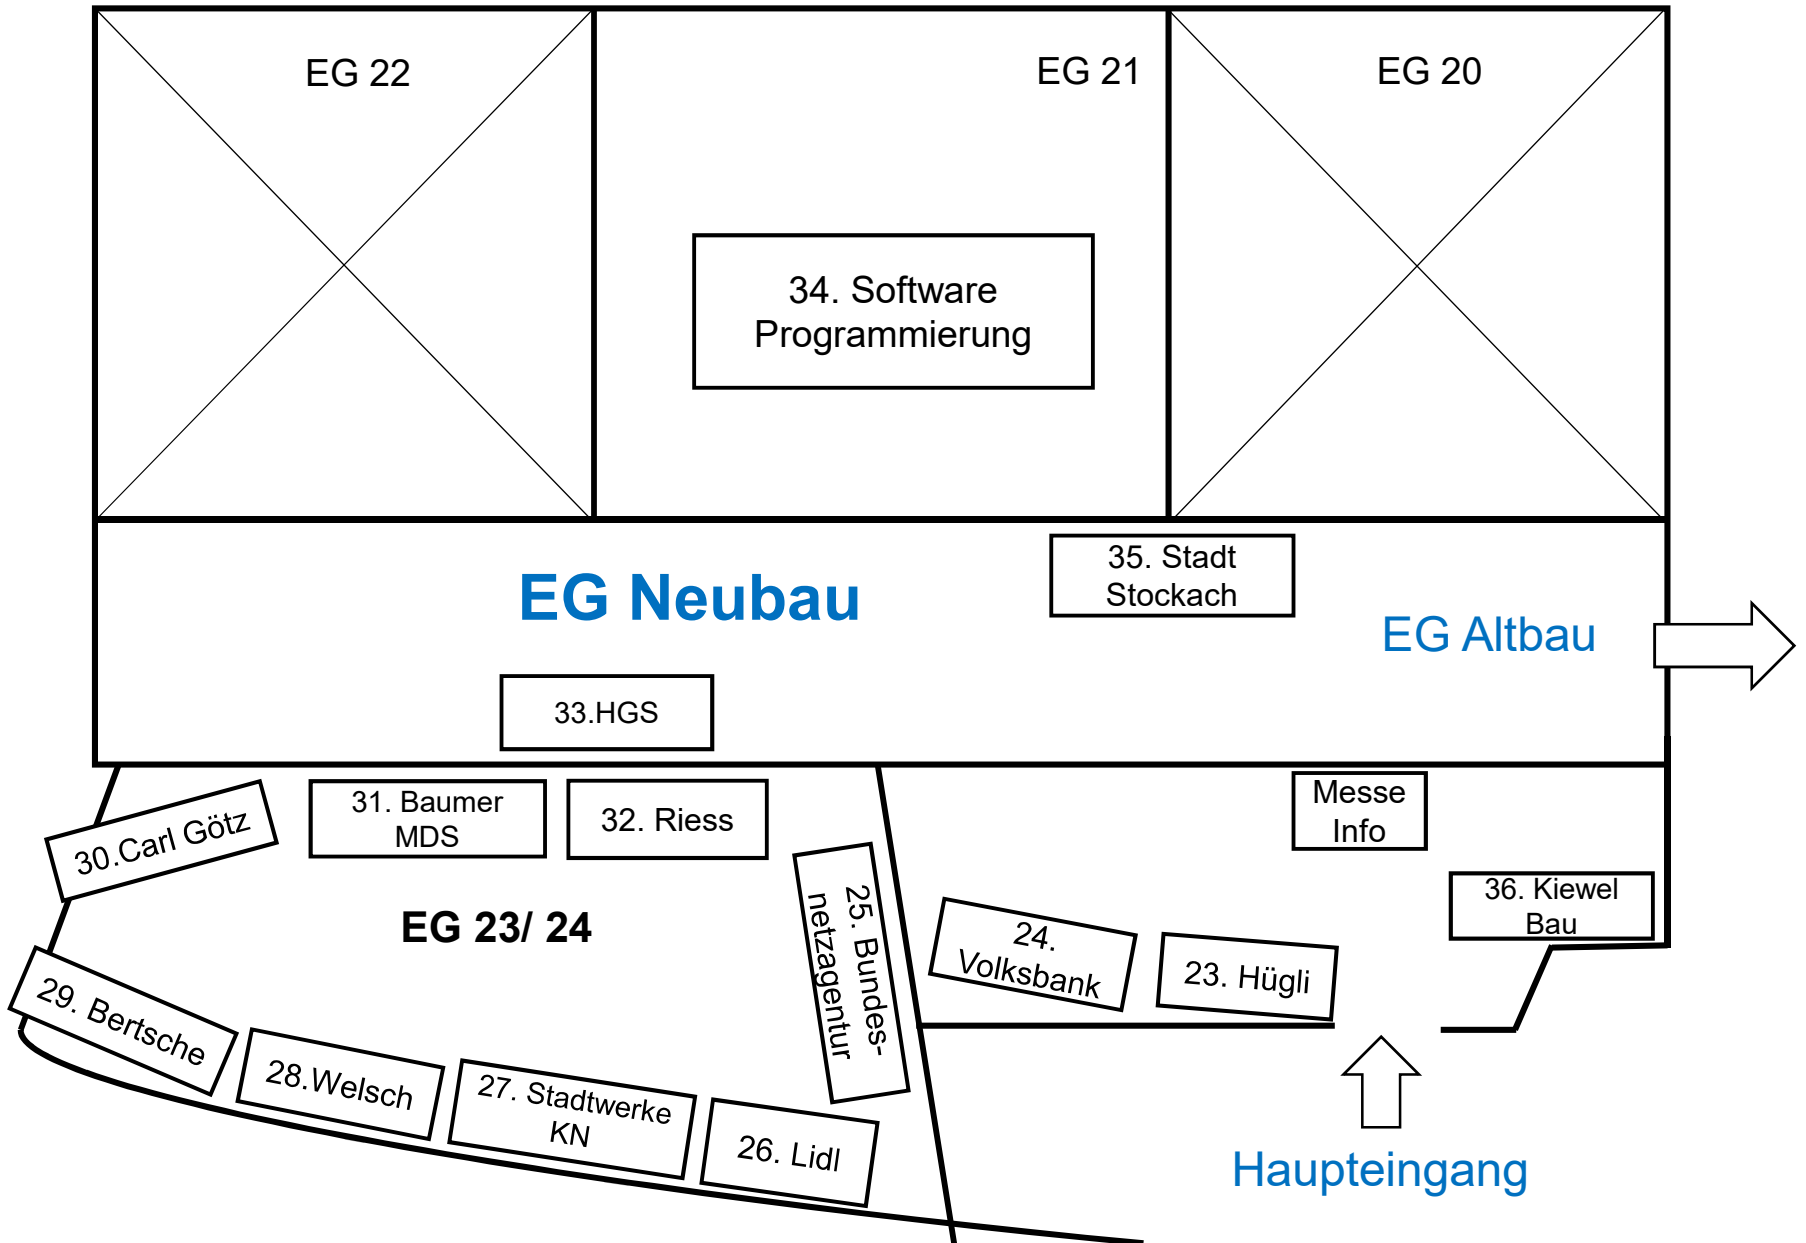

Außenbereich:
Fahr Simulator
BSZ-Stockach

← Haupteingang

Flur OG Neubau/Altbau