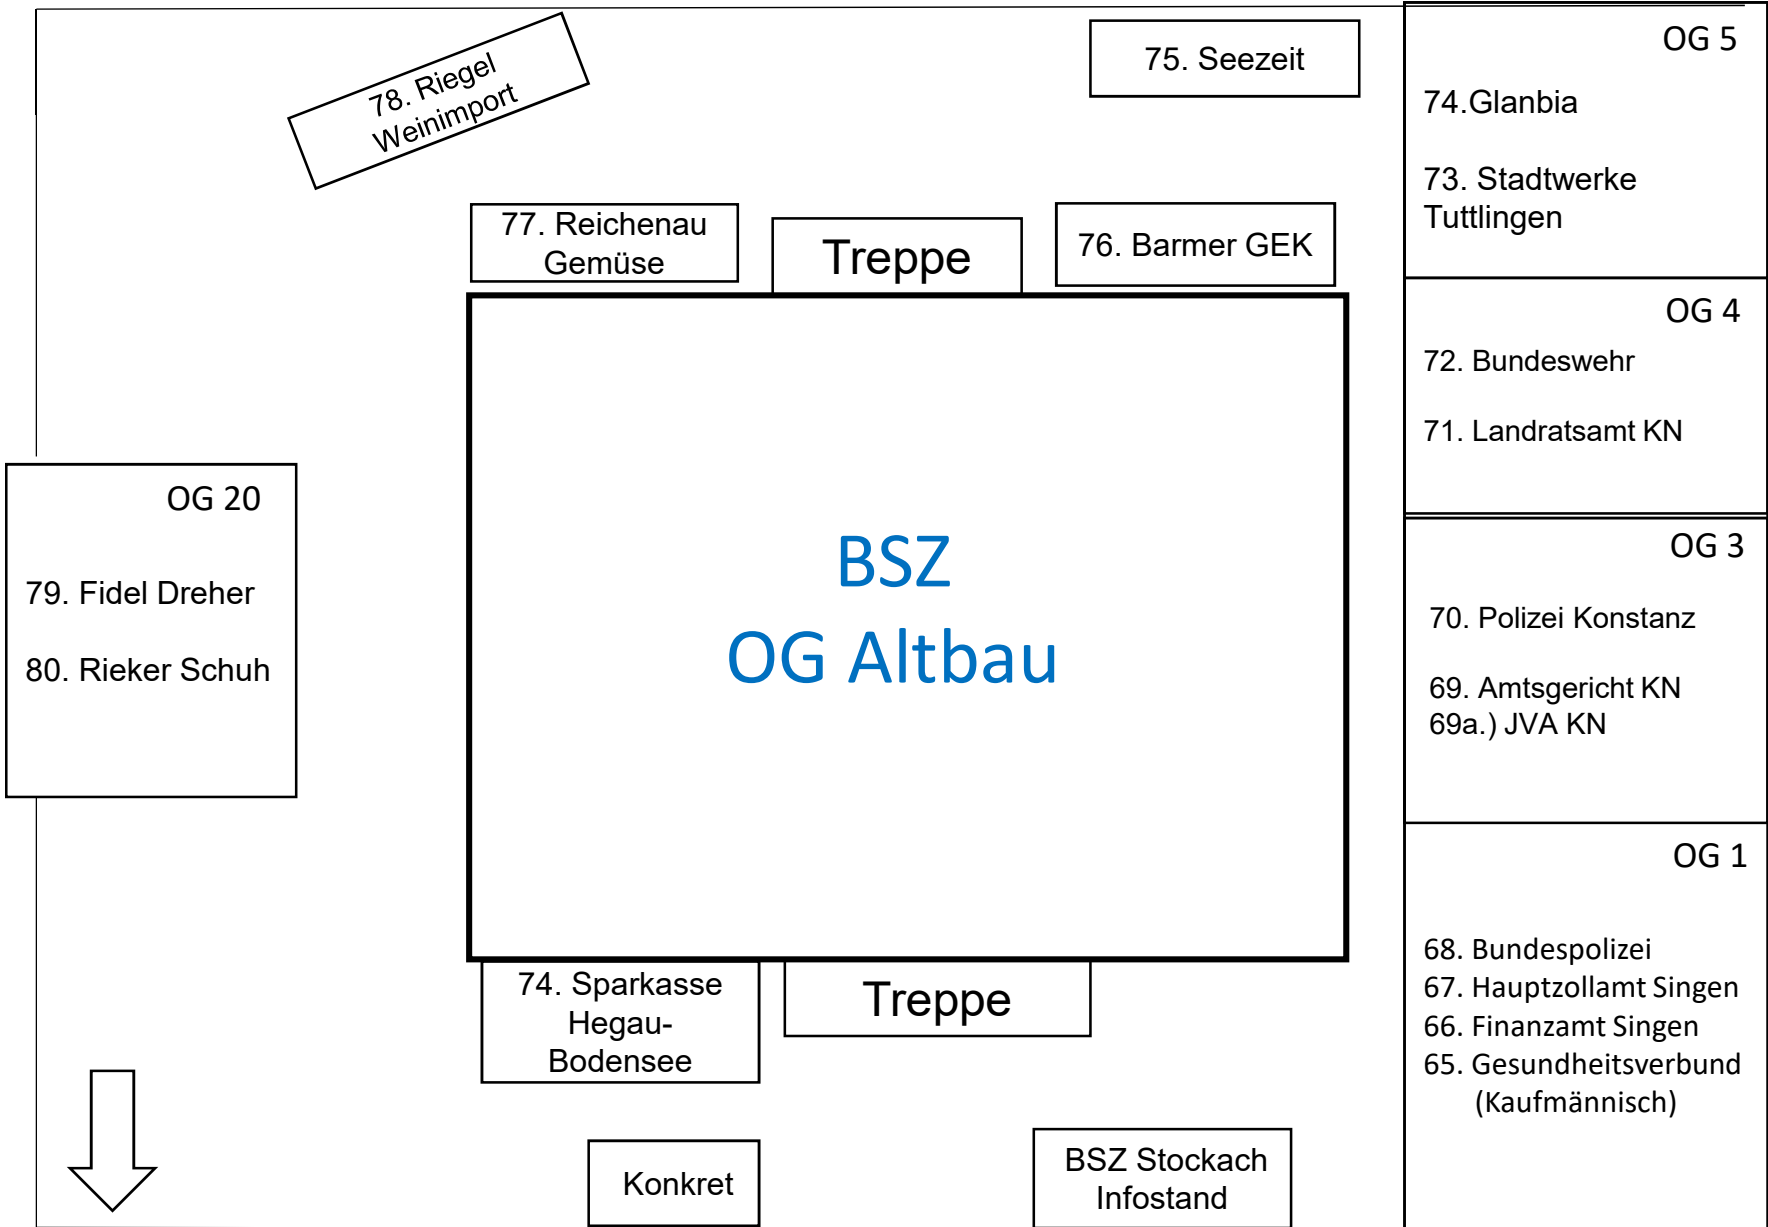

Eingang

17. STS

18. Diehl
Defence

19. Zeiser
GmbH

20. Aesculap

21. Netze BW

Eingang

Mensa

10. Allweiler

11. allsafe
Jungfalk

1. IHK

2. ETO

3. Takeda

4. Aptar

5. WEFA

6. Dentsply
DeTrey

Außenbereich:
Fahr Simulator
BSZ-Stockach

← Haupteingang

Flur OG Neubau/Altbau