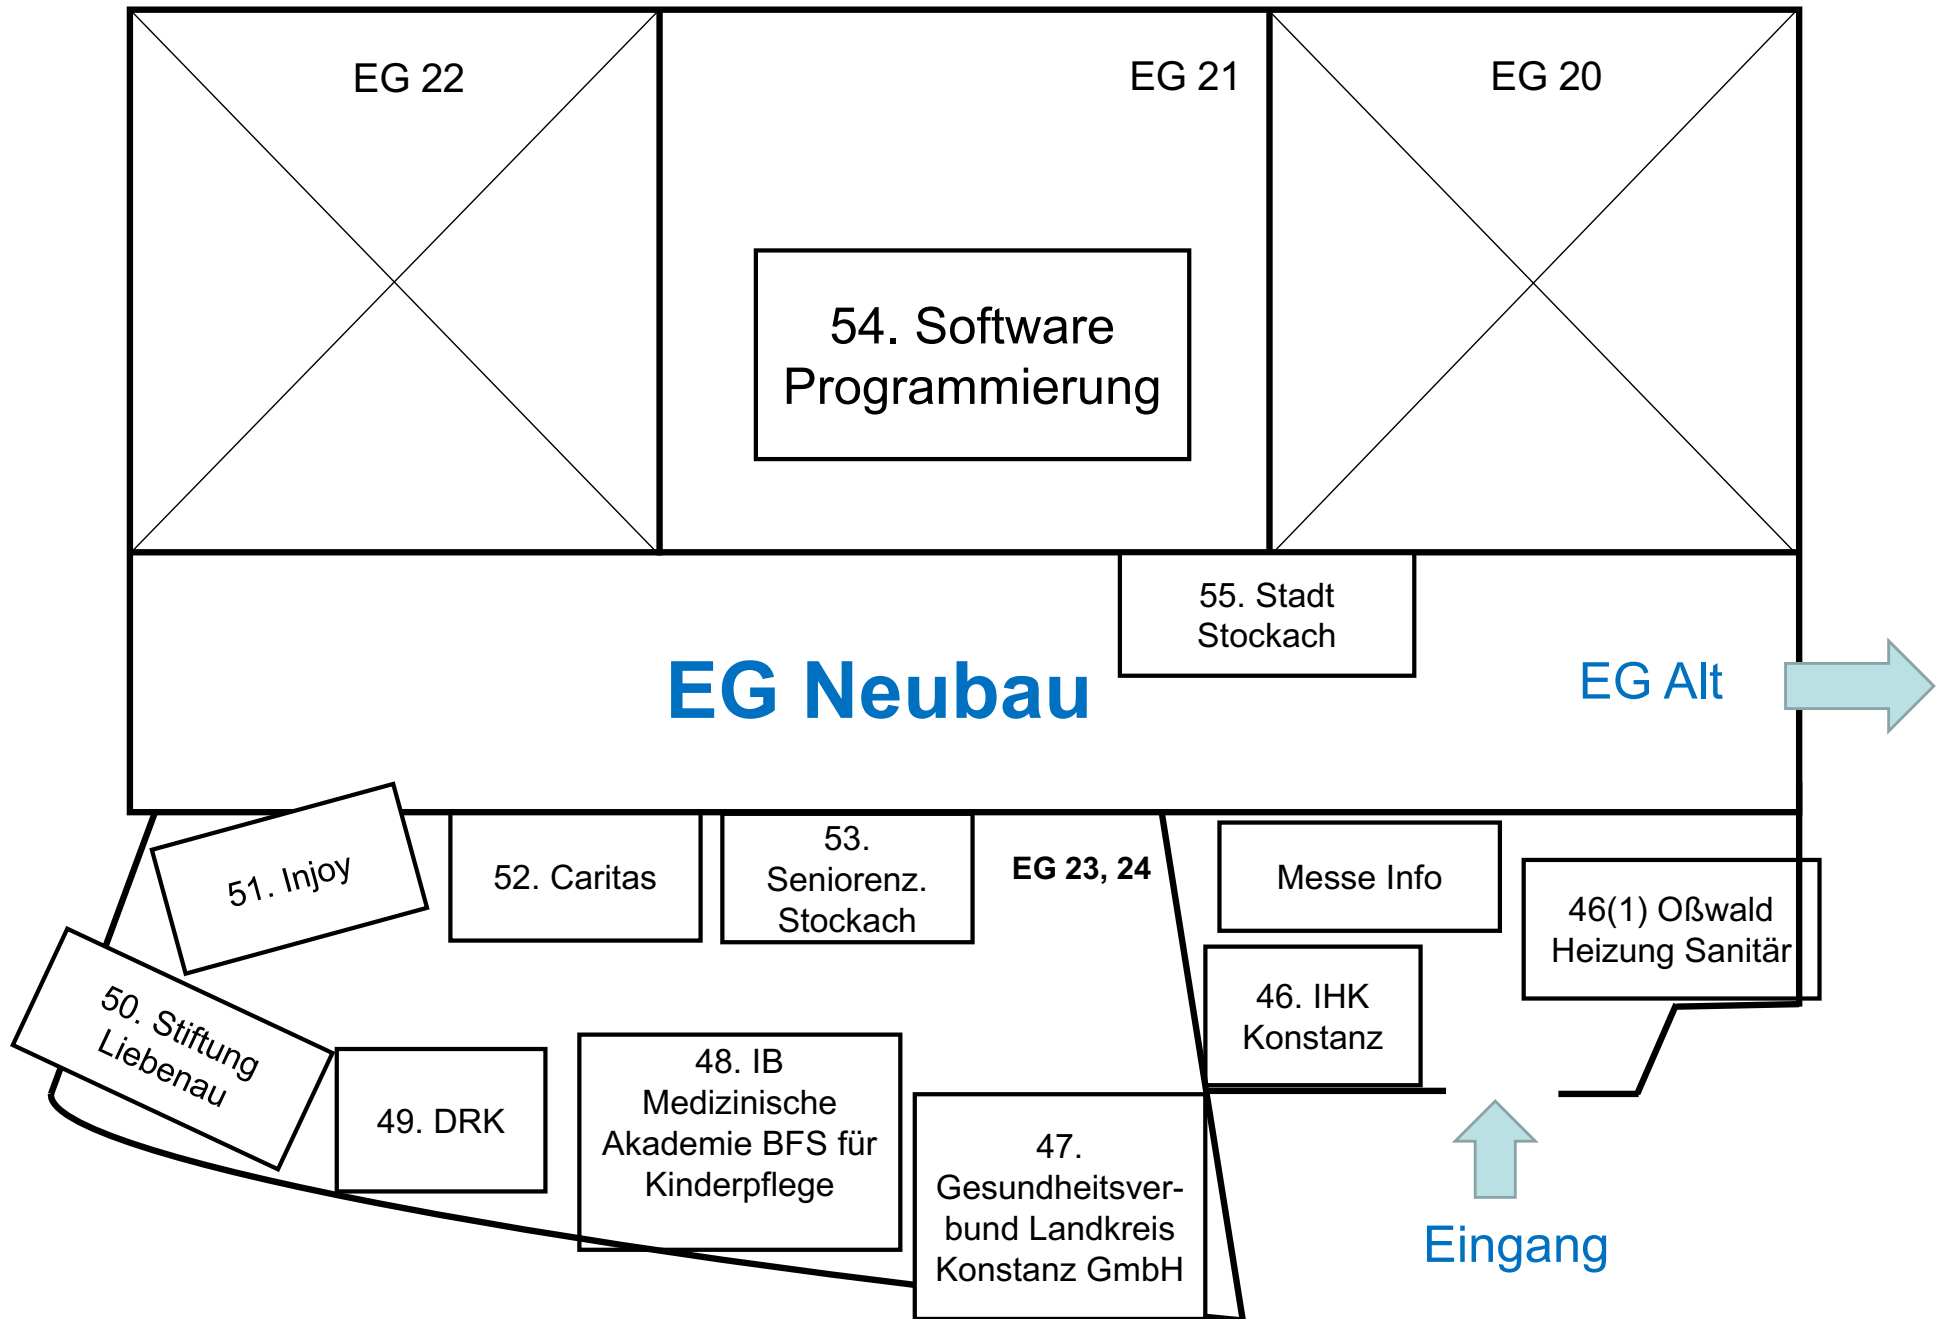

18. Karl  
Storz

19. Schuesser

11. Nestlé

2. ETO

12. allsafe Jungfalk

Treppe

15. Diehl Defence

14. Atlantic Zeiser

13. Aesculap

Eingang

1. Südkurier

## Flur OG Neubau/Altbau

OG 26

64. Café Stift

OG 25

61. Zorn  
62. DESMA  
63. Mahle

OG 24

59. BSZ-Info  
58. MEGA  
57. CEC

60. ALDI