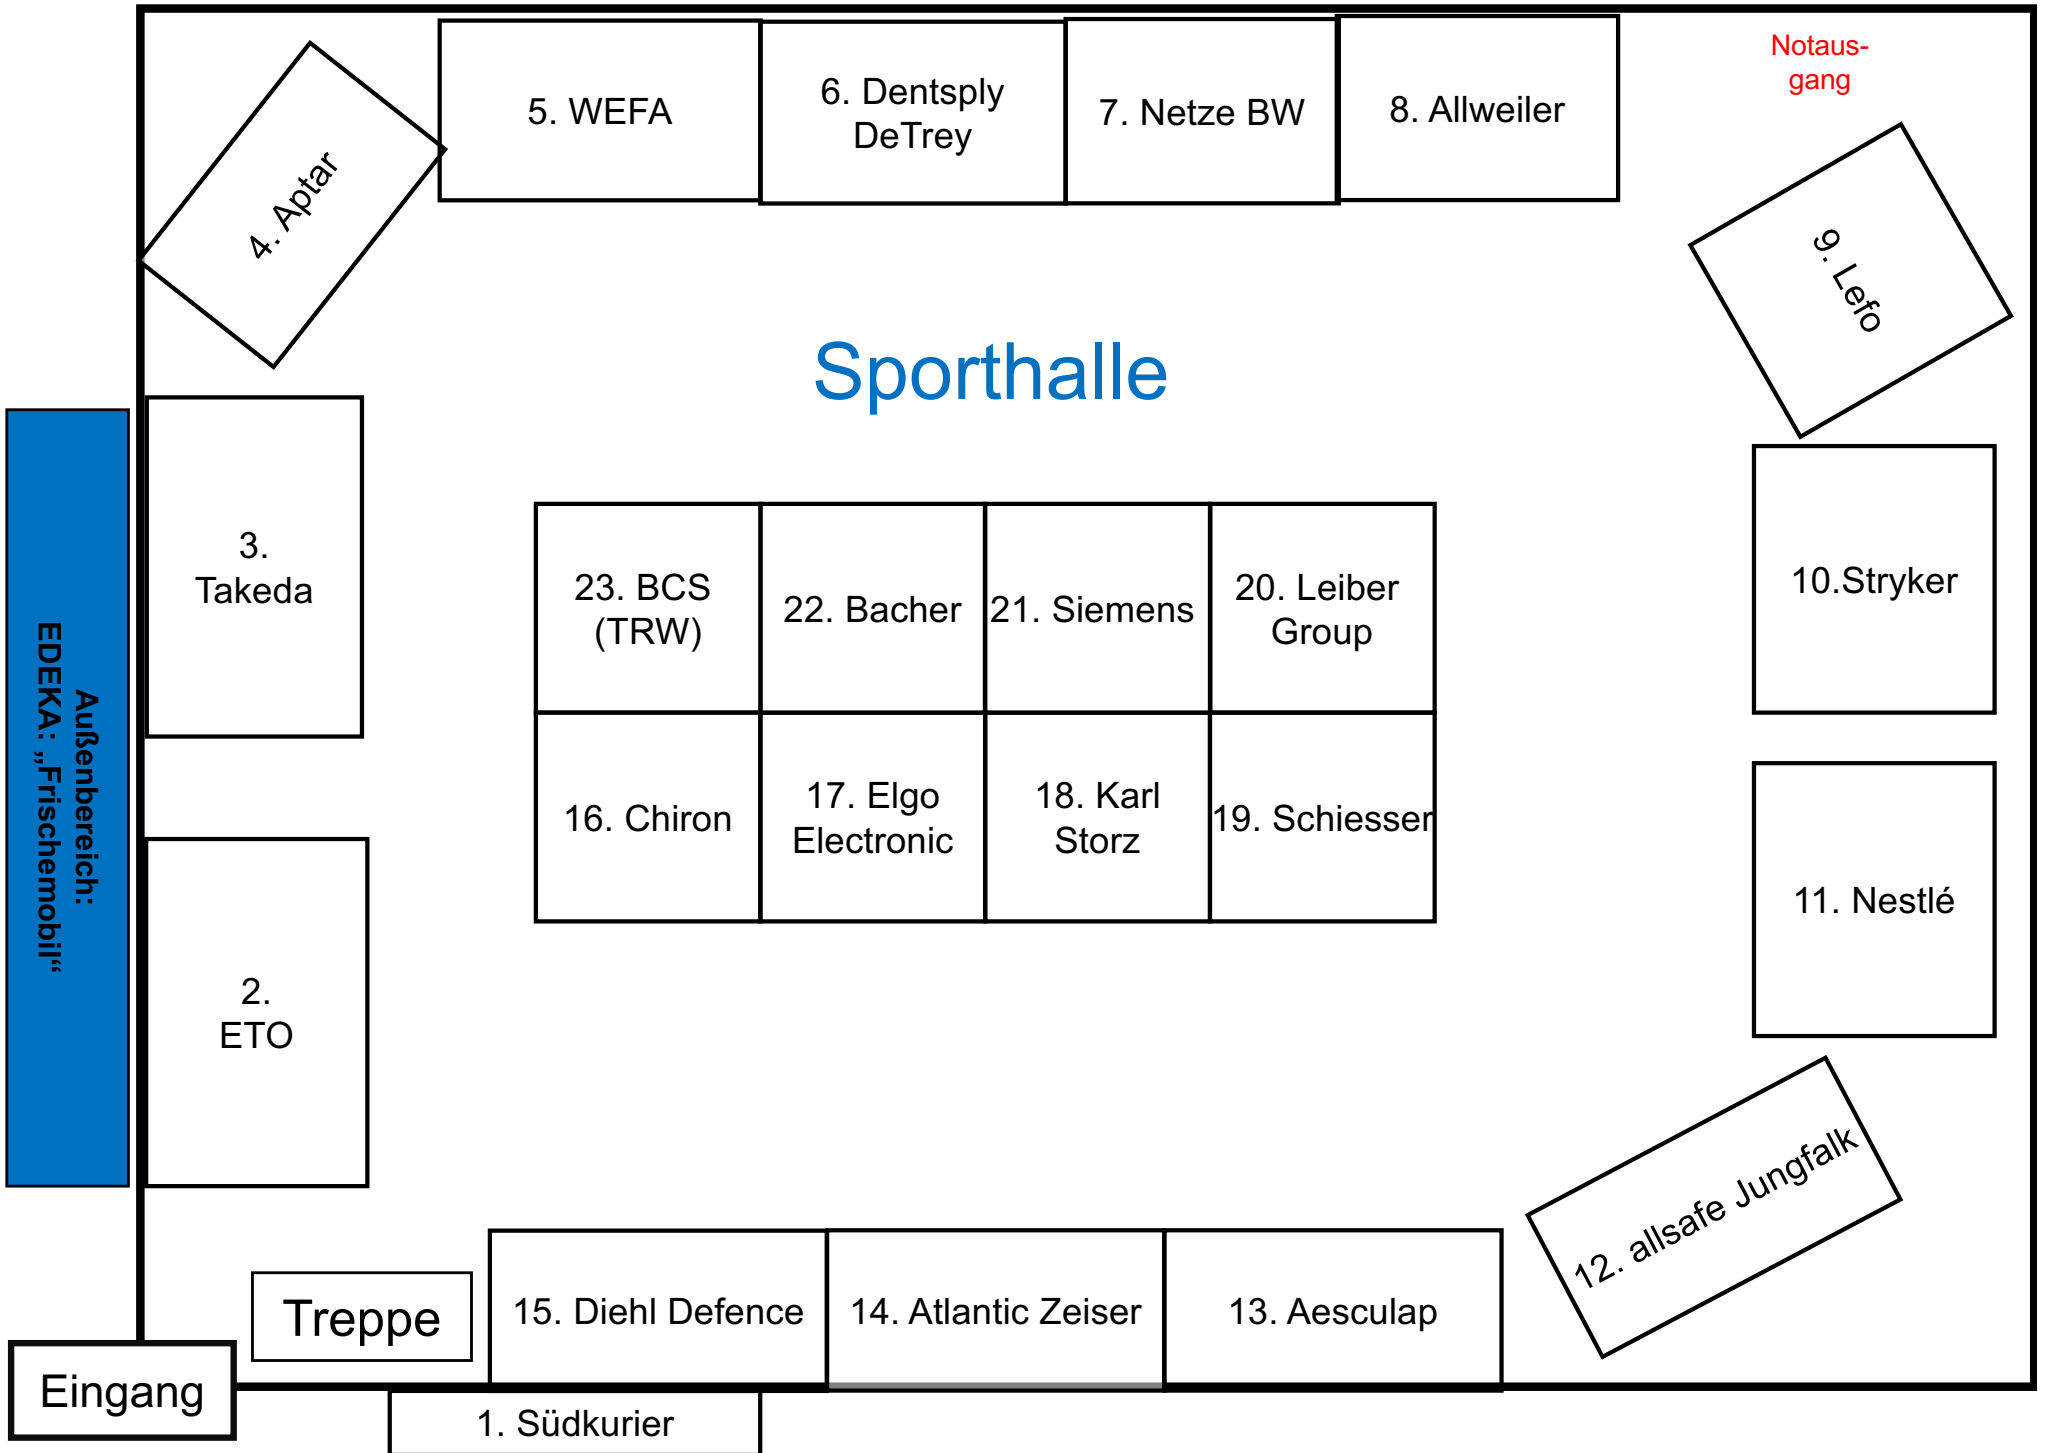

# Sporthalle

Notausgang

4. Aptar

5. WEFA

6. Dentsply  
DeTrey

7. Netze BW

8. Allweiler

9. Lefo

18. Karl  
Storz

19. Schuesser

11. Nestlé

2. ETO

12. allsafe Jungfalk

Treppe

15. Diehl Defence

14. Atlantic Zeiser

13. Aesculap

Eingang

1. Südkurier

## Flur OG Neubau/Altbau

OG 26

64. Café Stift

OG 25

61. Zorn  
62. DESMA  
63. Mahle

OG 24

59. BSZ-Info  
58. MEGA  
57. CEC

60. ALDI