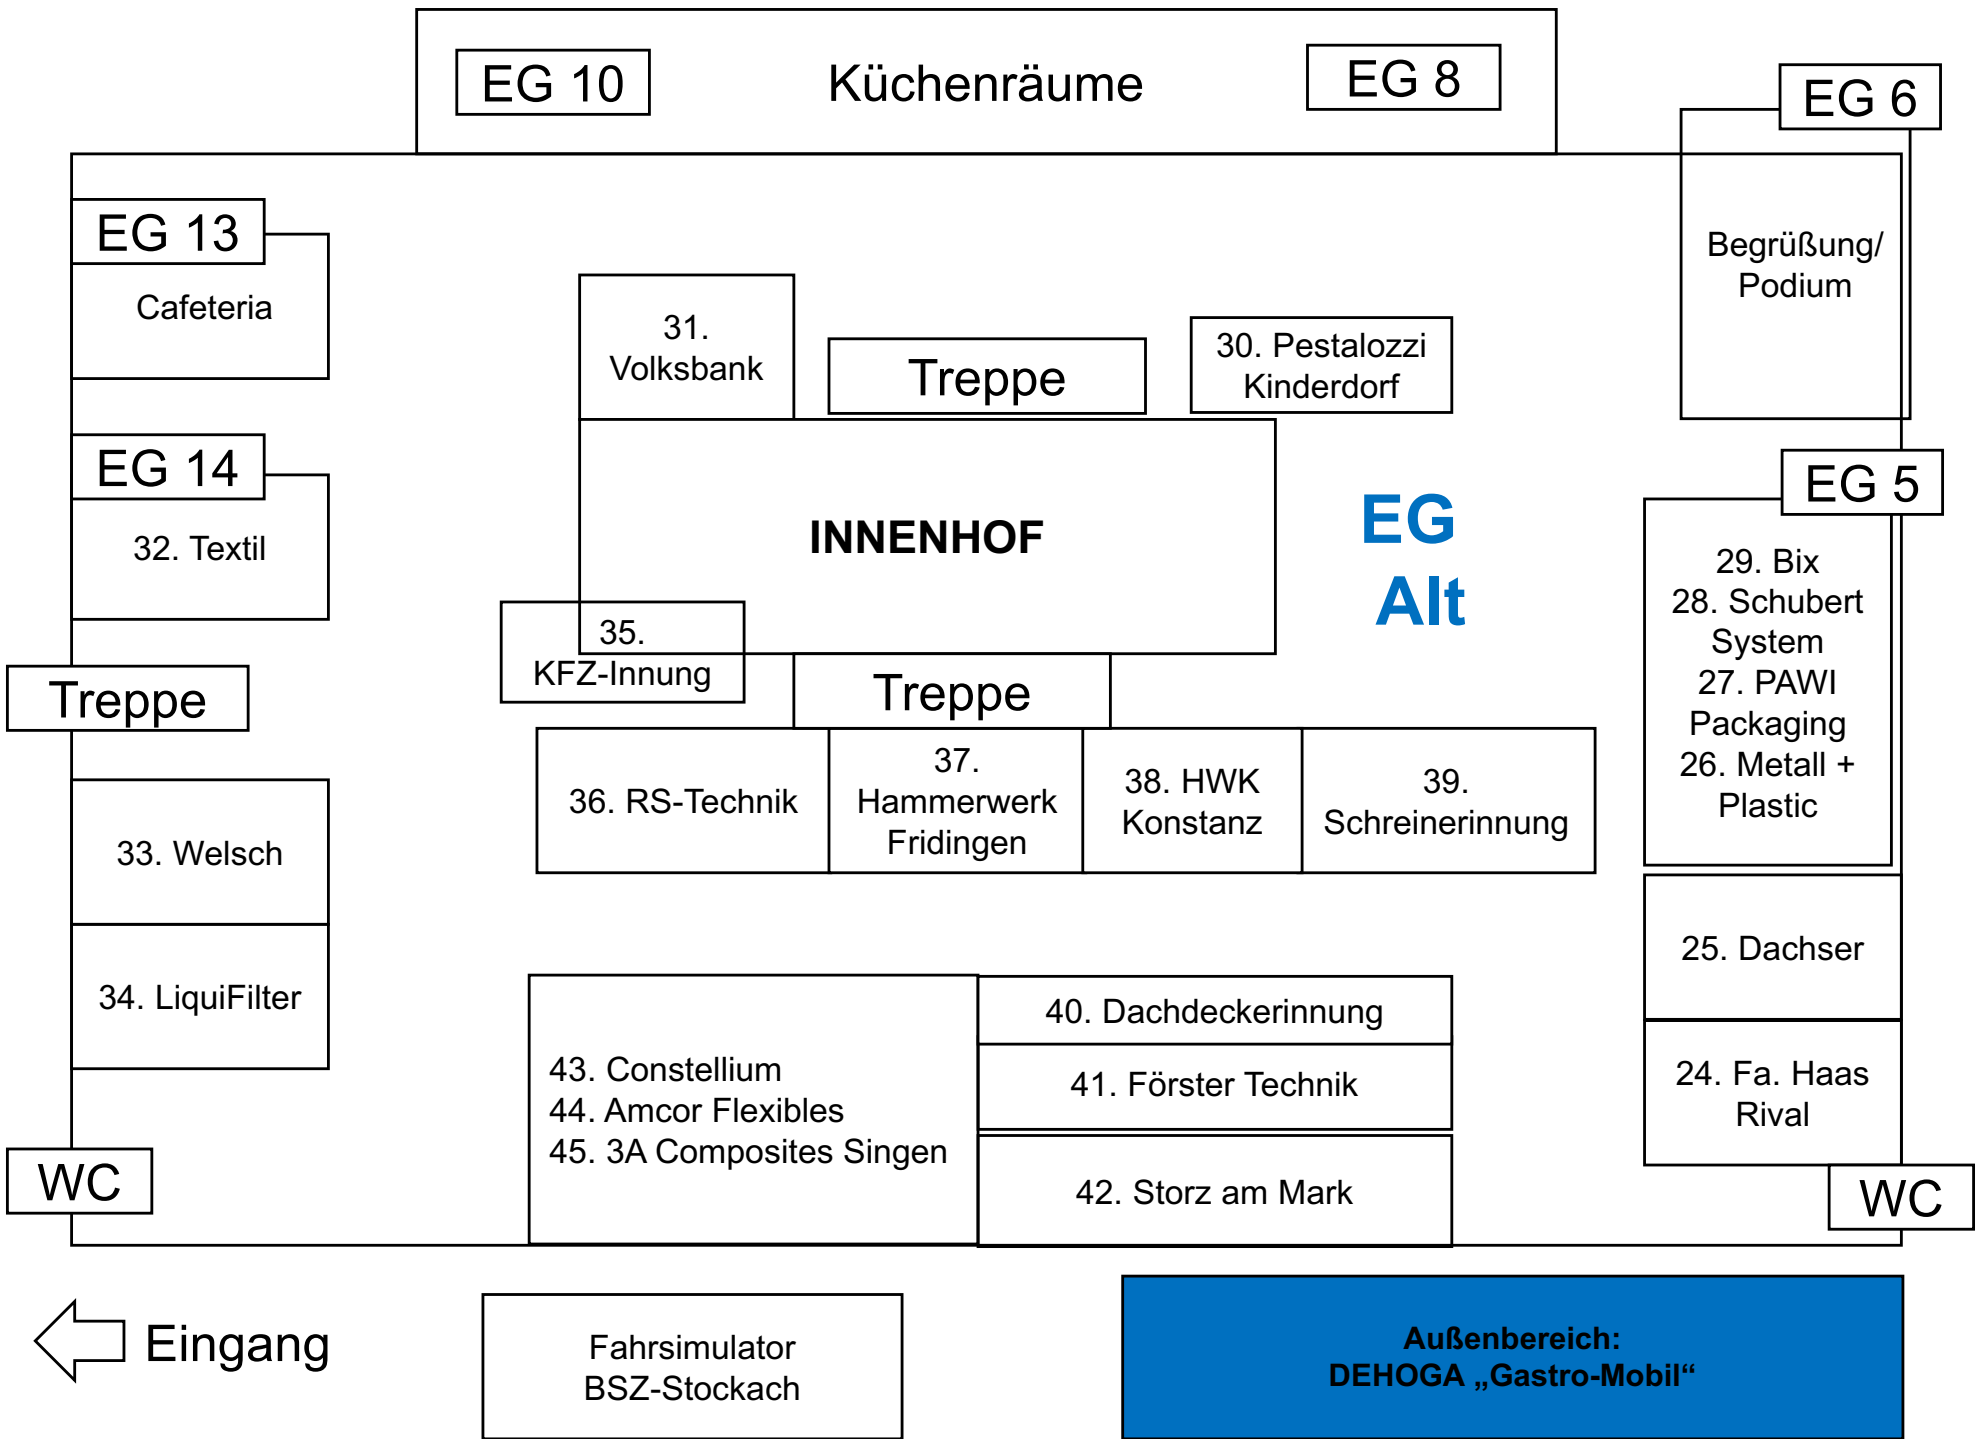

# Sporthalle

Notausgang

4. Aptar

5. WEFA

6. Dentsply  
DeTrey

7. Netze BW

8. Allweiler

9. Lefo

18. Karl  
Storz

19. Schuesser

11. Nestlé

2. ETO

12. allsafe Jungfalk

Treppe

15. Diehl Defence

14. Atlantic Zeiser

13. Aesculap

Eingang

1. Südkurier

## Flur OG Neubau/Altbau

OG 26

64. Café Stift

OG 25

61. Zorn  
62. DESMA  
63. Mahle

OG 24

59. BSZ-Info  
58. MEGA  
57. CEC

60. ALDI