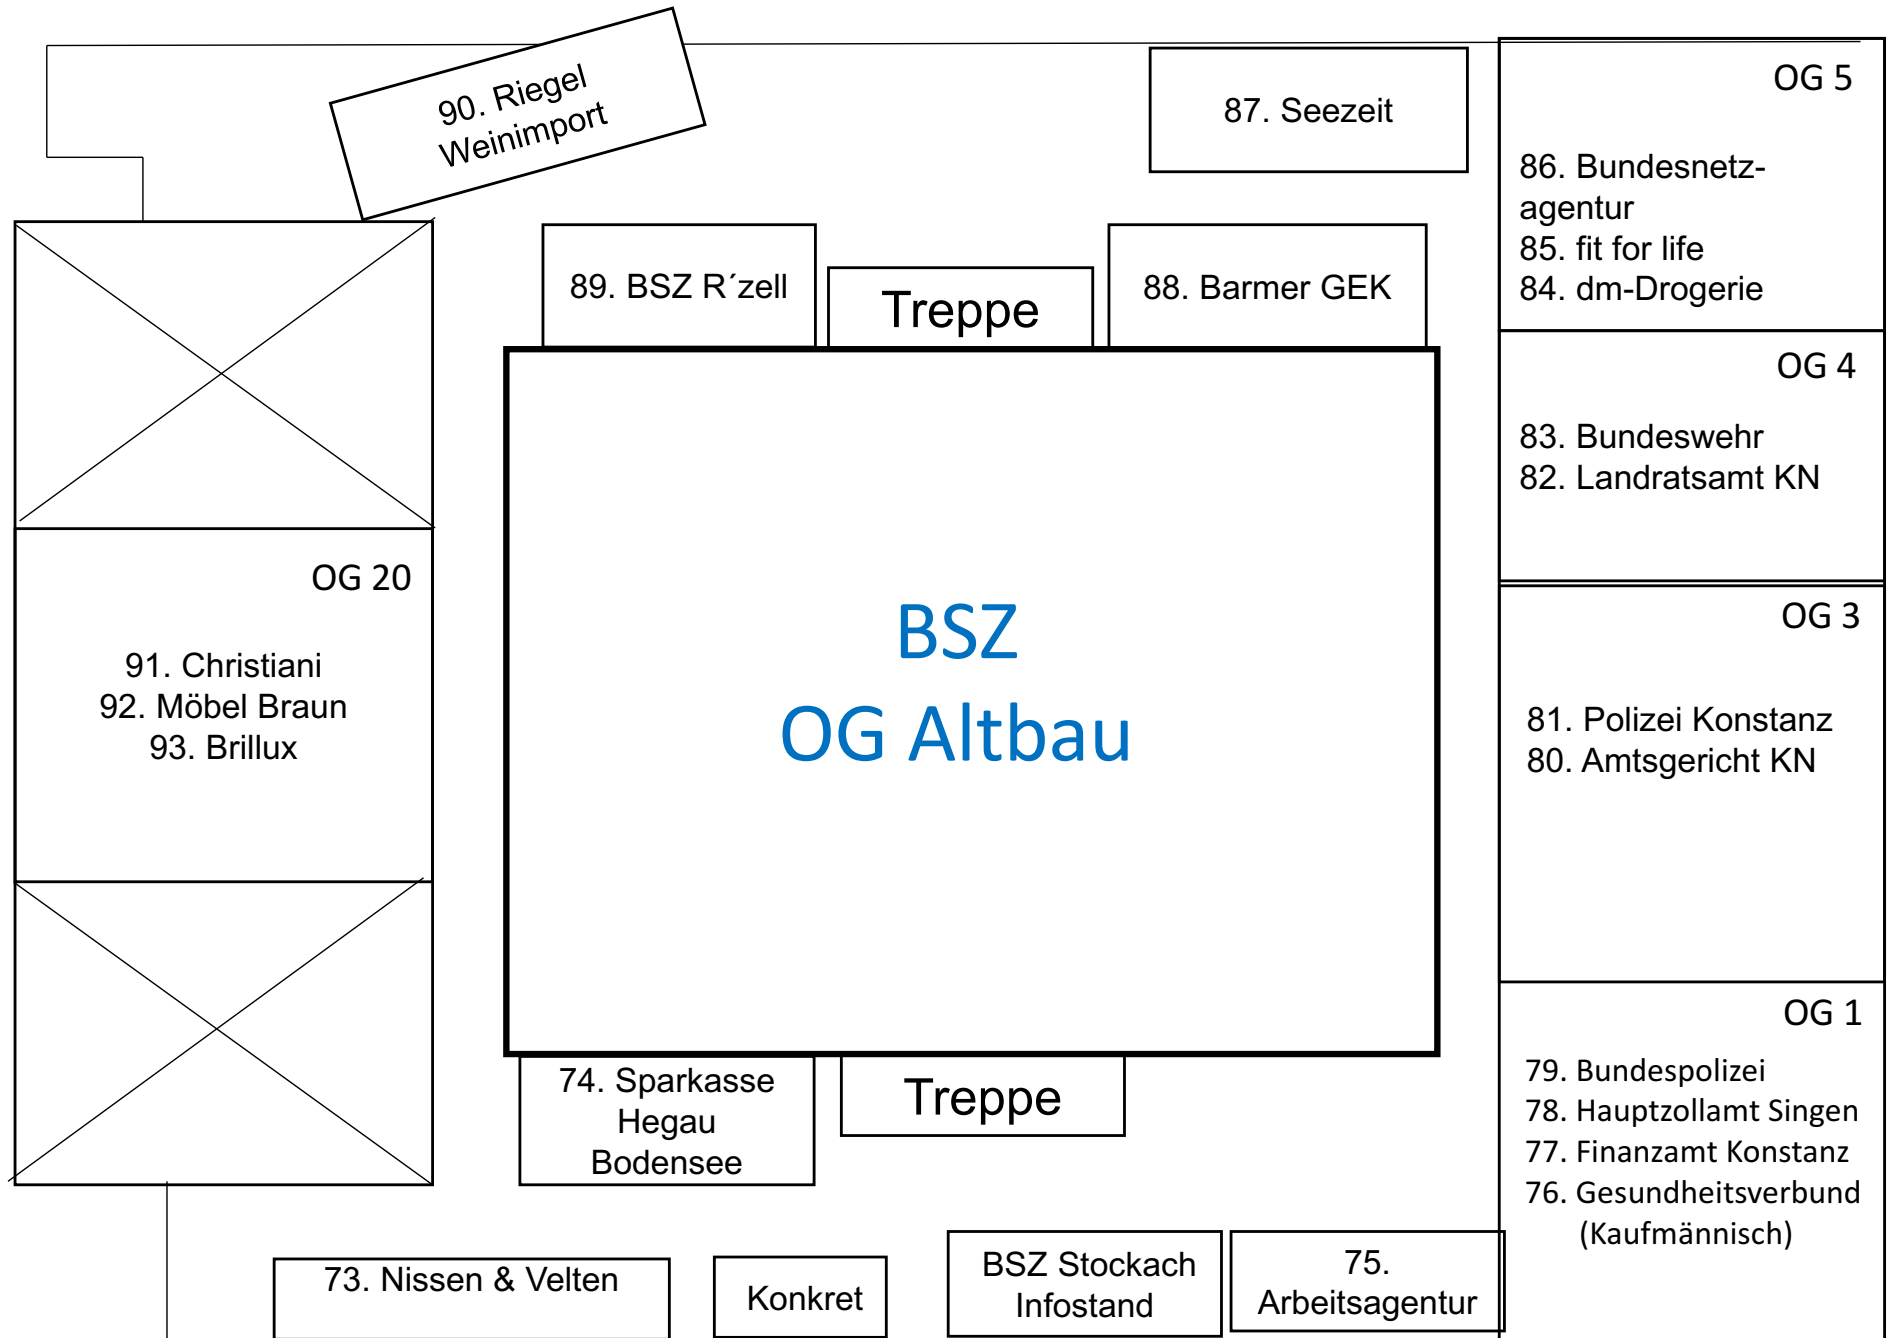

# Sporthalle

Notausgang

4. Aptar

5. WEFA

6. Dentsply  
DeTrey

7. Netze BW

8. Allweiler

9. Lefo

18. Karl  
Storz

19. Schuesser

11. Nestlé

2. ETO

12. allsafe Jungfalk

Treppe

15. Diehl Defence

14. Atlantic Zeiser

13. Aesculap

Eingang

1. Südkurier

## Flur OG Neubau/Altbau

OG 26

64. Café Stift

OG 25

61. Zorn  
62. DESMA  
63. Mahle

OG 24

59. BSZ-Info  
58. MEGA  
57. CEC

60. ALDI