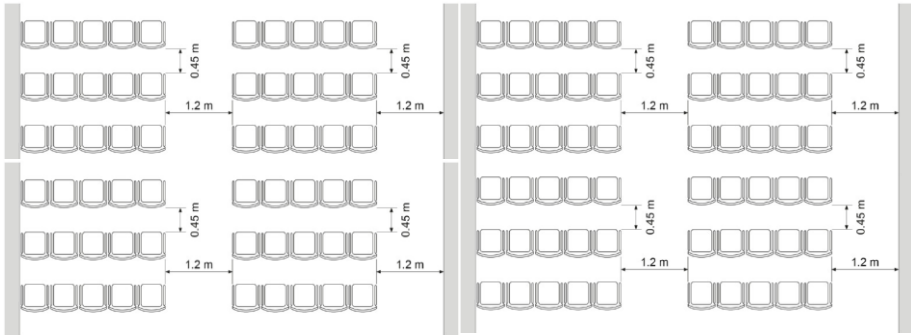

Messagebäude (MG)

Eingang

Präsentationswand

Eingang

HTWG
Konstanz

HS Campus
Tuttlingen
Ind. Technologies

Agentur für
Arbeit
KN-RV

BSZ
Stockach