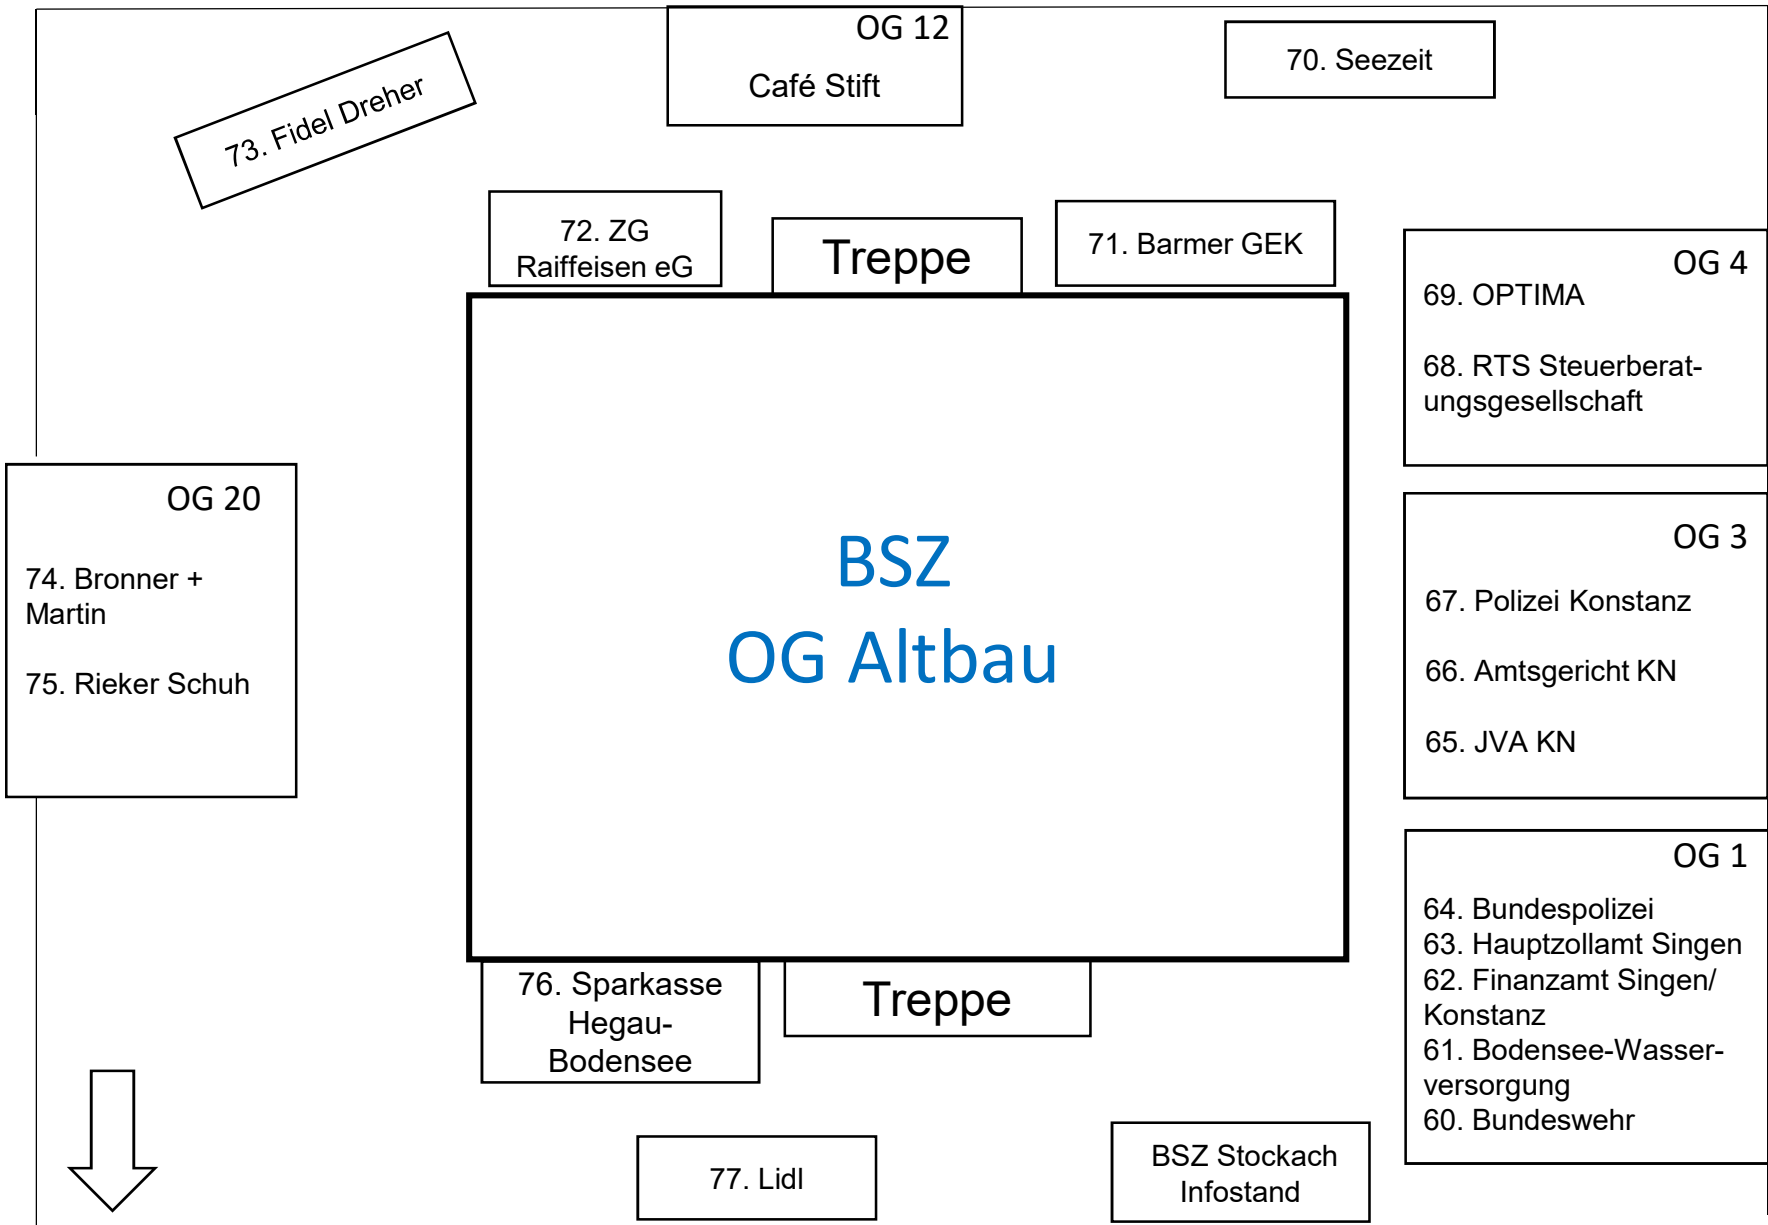

EG 10

Küchenräume
56. BSZ-Hauswirtschaft/ Dehoga

EG 8

EG 13

BSZ
„Café chez
Karl“

57.
Öschberghof

Treppe

EG
Altbau

WC

Außenbereich:
Fahr Simulator BSZ-Stockach / Grill

Haupteingang

Außenbereich:
Bundesnetzagentur
Auer Gruppe

Flur OG Neubau/Altbau

OG 26

OG 25

OG 24